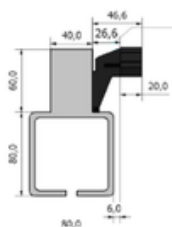

LISTWA ZĘBATA POLIAMIDOWA  
ZBROJONA 40 CM DO BRAM O  
WADZE DO 600 KG

CENA: **14,50** PLN

CZAS WYSYŁKI: 72 GODZINY

## OPIS PRZEDMIOTU

LISTWA ZĘBATA POLIAMIDOWA ZBROJONA DO BRAM PRZESUWNYCH O WADZE DO 600 KG. ODCINKI 40 CM Z ZAMKIEM.